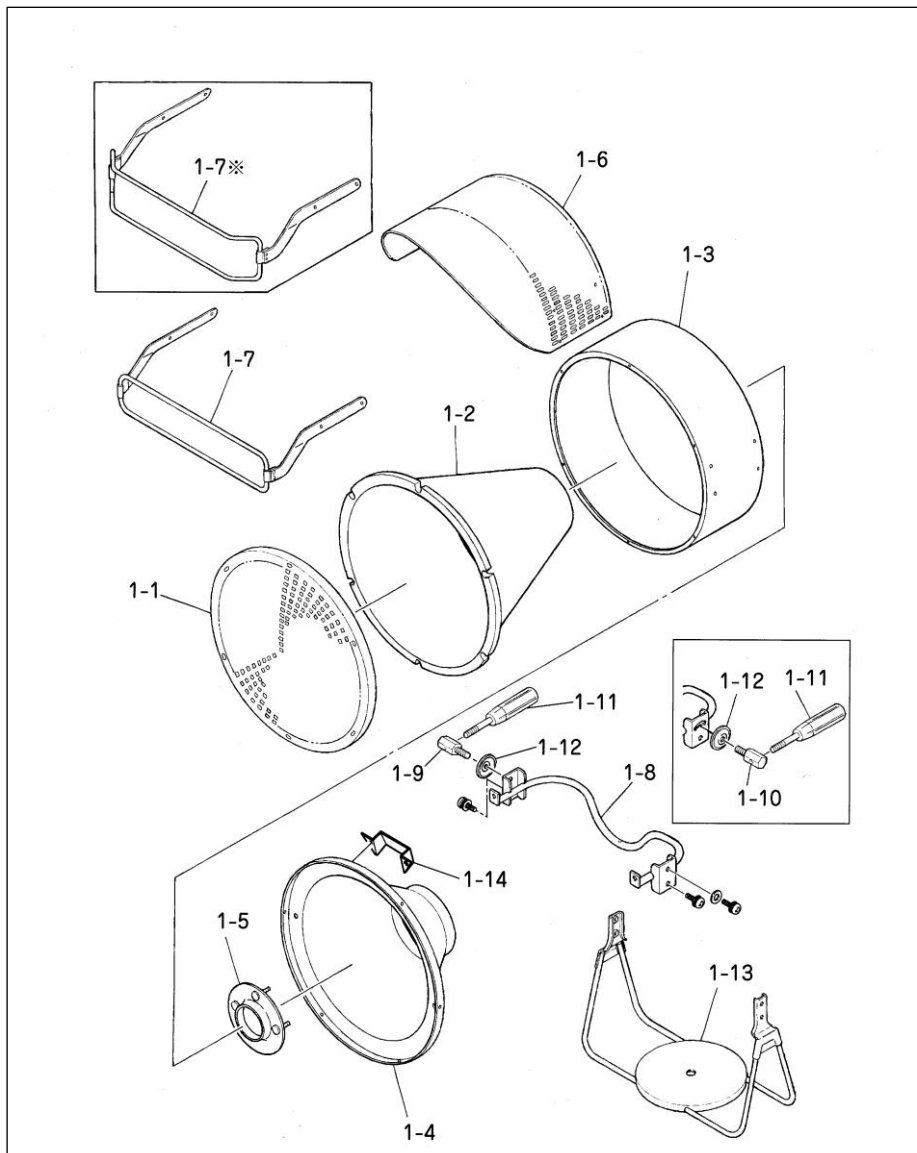

1 COMBUSTION

Repère	Descriptif	Code	quté	remarques
1-1	Disque de combustion	210220001-1	1	
1-2	Cône d'isolation	210220001-2	1	
1-3	Cylindre extérieur	210220001-3	1	
1-4	Cône support	210220001-4	1	
1-5	Embout de brûleur	210220001-5	1	
1-6	Visière chromée	210220001-6	1	
1-7	Protection disque de combustion	210220001-7	1	
1-8	Support bloc chauffage	210220001-8	1	
1-9	Vis de serrage (D)	210220001-10	1	
1-10	Vis de serrage (G)	210220001-9	1	avant 07/2006
1-11	Poignée de serrage	210220001-11	2	
1-12	Rondelle de serrage	50201201055	2	
1-13	Socle pivotant	21021001-13	1	
1-14	Plaque porte étiquette d'instructions	50298203A05	1	

2 RESERVOIR

Repère	Descriptif	Code	quté	remarques
2-1	Réservoir fuel	50306180A01	1	inclus 2-10 / 2-11 / 2-12 / 2-16 / 2-17
2-2	Support base pivotante	210220002-2	1	
2-3	Molette de serrage	210220002-3	1	
2-4	Chassis tubulaire	210220002-4	1	
2-5	Poignée de manutention tubulaire	210220002-5	1	
2-6	Axe des roues	210220002-6	1	I=583
2-7	Roue	50201204006	2	
2-10	Jauge fuel	50302203002	1	
2-11	Filtre fuel remplissage	21022002-11	1	
2-12	bouchon de reservoir	50219102003	1	
2-13	Bloc plongeurs	21300502-13	1	
2-14	Tuyau fuel	21022002-14	2	
2-16	Vis de vidange réservoir	50231204020	1	M16
2-17	Joint vidange	50231204021	1	M16