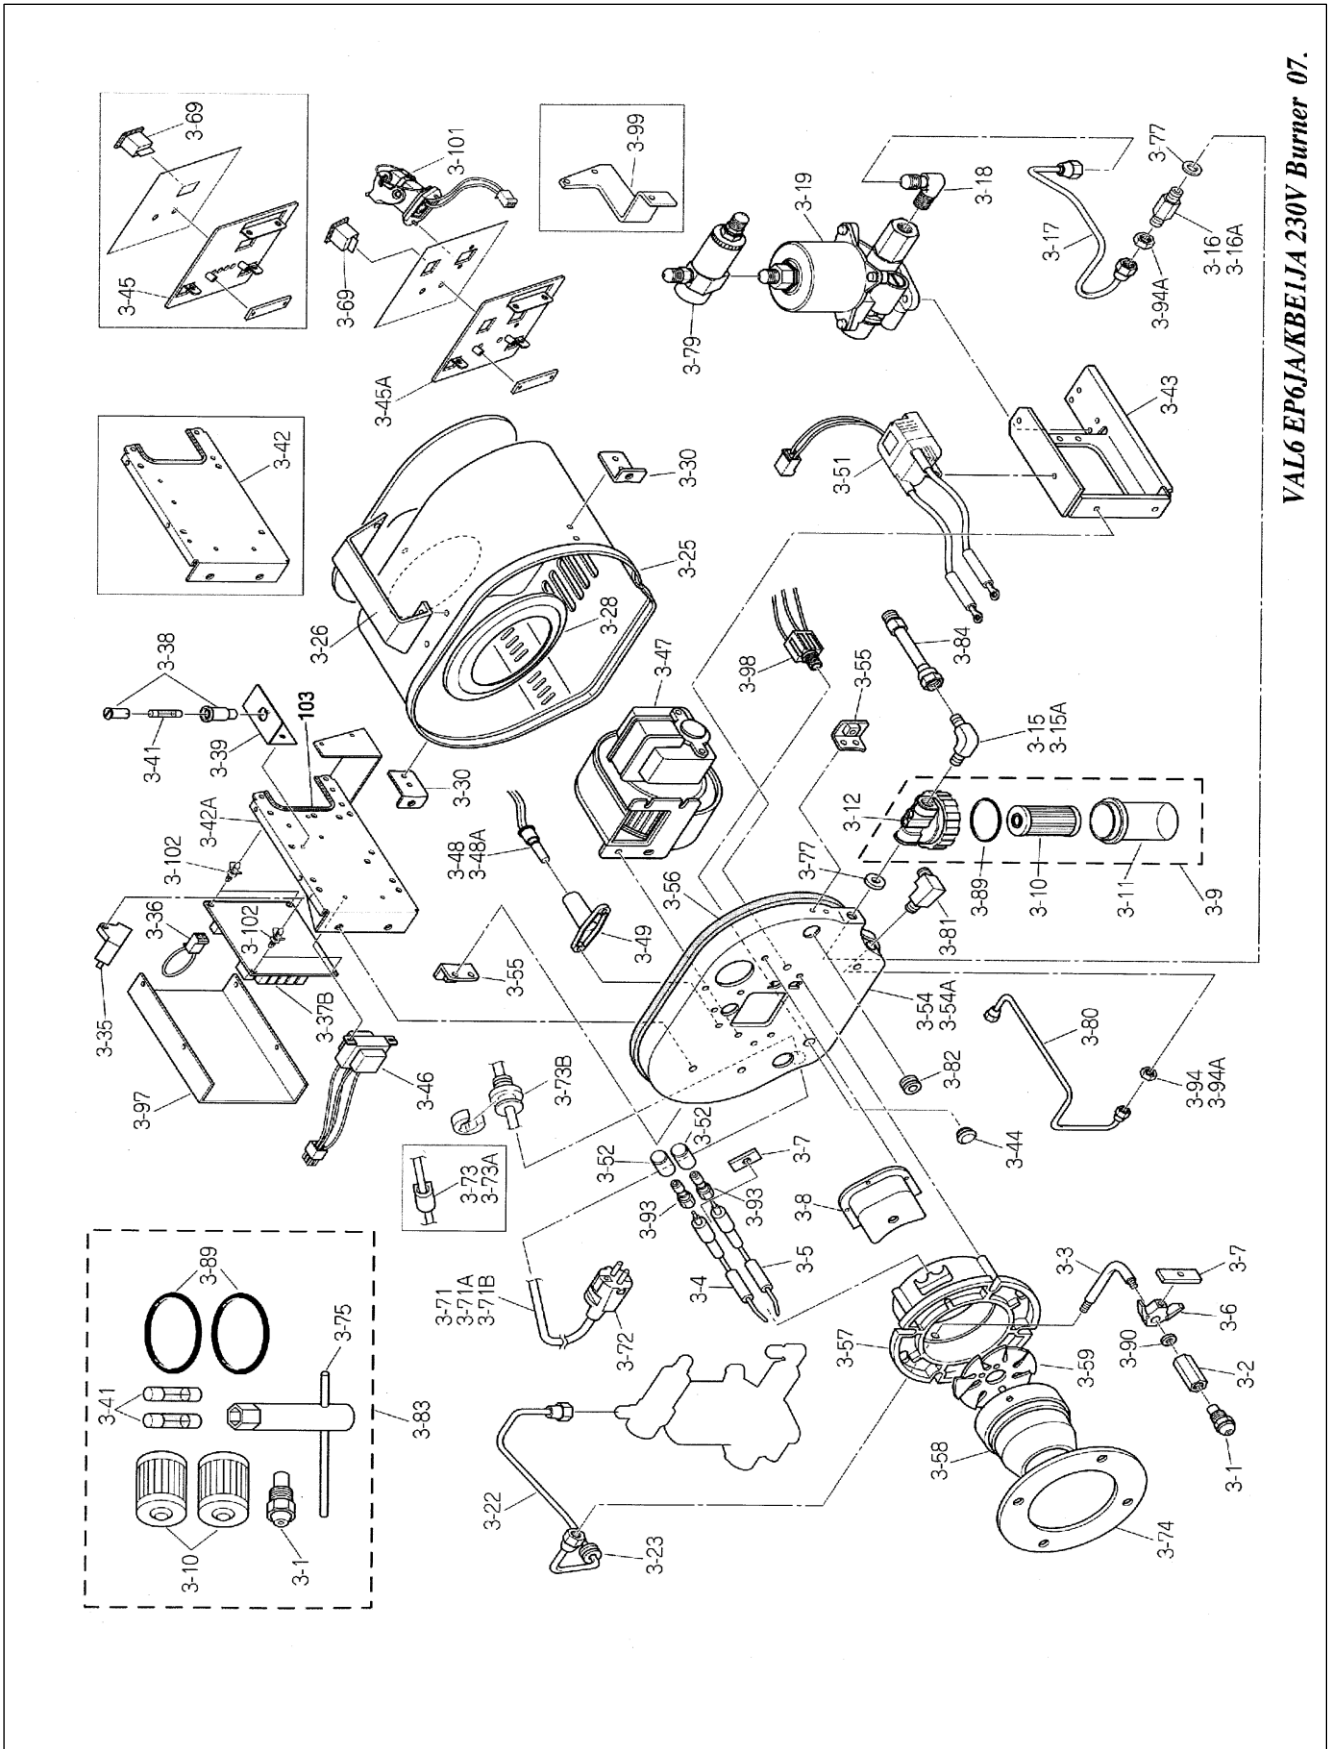

3 BRULEUR

VAL6 EP6JA/KBEIJA 230V Burner 07.

Repère	Descriptif	code	quté	remarques
3-1	Gicleur	210220003-1	1	
3-2	Porte gicleur	210220003-2	1	
3-3	Tube coudé gicleur	210220003-3	1	
3-4	Electrode droite	210220003-4	1	inclus 3-93
3-5	Electrode gauche	210220003-5	1	inclus 3-93
3-6	Support d'électrode	210220003-6	1	
3-7	Plaque de serrage d'électrodes	210220003-7	2	
3-8	Capot HT électrode	21300503-11	1	
3-9	Filtre fuel complet	210210003-9	1	inclus 3-10
3-10	Cartouche filtre	21021003-10	1	
3-11	Cuve de filtre	21021003-11	1	
3-12	Tête de filtre	21021003-12	1	
3-15A	Raccord coudé mâle/mâle	50305201003	1	
3-16A	Raccord droit mâle/mâle	50306201010	1	
3-17	Tuyau cuivre d'admission fuel	50280202009	1	
3-18	Raccord coudé pompe fuel	50204201025	1	
3-19	Pompe fuel complète	50305201A04	1	
3-22	Tuyau cuivre sortie pompe fuel	50280202010	1	
3-23	Manchon caoutchouc	21022003-25	1	
3-25	Capot brûleur	21021003-25	1	inclus 3-26 / 3-28 / 3-30
3-26	Poignée capot brûleur	21022003-28	1	
3-28	joint capot brûleur	21300503-65	1	
3-30	Pates de fixation capot brûleur	21021003-30	2	
3-35	Condensateur	50291201021	1	jusqu'en 2005/2006
3-36	Pont électrique	50249203047	1	
3-37B	Platine électronique	50321204005	1	
3-38	Porte-fusible	50291201004	1	
3-39	Support porte-fusible	50291201018	1	
3-41	fusible 1,6A	50291201006	1	
3-42A	Embase carte électronique	50306101005	1	
3-43	Support de pompe fuel	21300503-48	1	
3-44	Bouchon	50291201014	1	
3-45A	Plaque support interrupteur	50306101006	1	
3-46	Transformateur	50291201002	1	
3-47	Moto-ventilateur	50291201009	1	
3-48A	Cellule contrôle de flamme	50306101003	1	
3-49	Support cellule contrôle de flamme	50262202029	1	
3-51	Transformateur d'allumage HT	50319202022	1	
3-52	Capuchon HT	50291201016	2	
3-54A	Embase brûleur	50306201006	1	
3-55	Equerre fixation fermeture capot	21021003-55	2	
3-56	Joint fermeture capot	21022003-54	1	
3-57	Bride brûleur	21022003-55	1	
3-58	Cône brûleur	21022003-56	1	
3-59	Eclateur de flamme	21022003-57	1	
3-69	Interrupteur M/A	50291101002	1	
3-71B	câble alimentation électrique	503032B1005	1